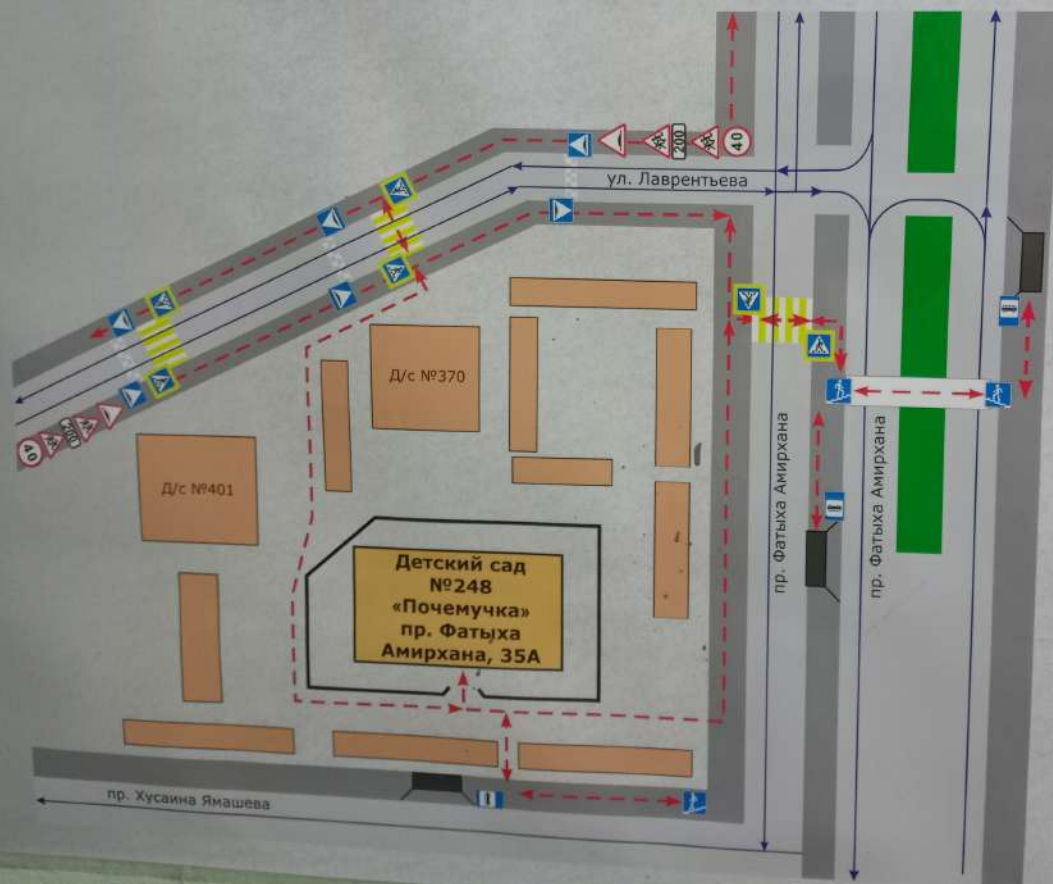

# ПЛАН-СХЕМА БЕЗОПАСНОГО МАРШРУТА ДВИЖЕНИЯ Детский сад №248 «Почемучка» г.Казань

- жилая застройка
- образовательное учреждение
- проезжая часть
- тротуар
- движение транспортных средств
- движение детей (учеников) в (из) образовательное учреждение
- зеленое насаждение